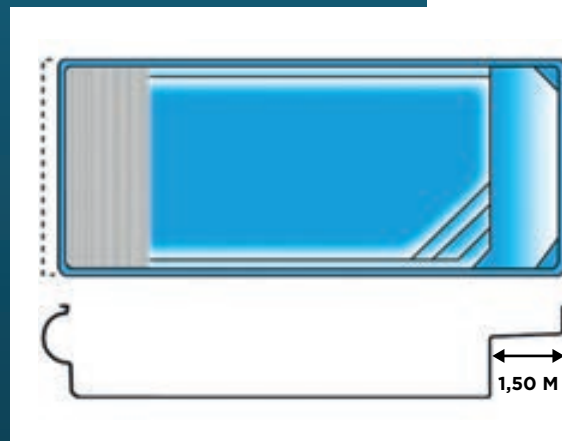

PISCINES AVEC VOLET IMMERGÉ EASY