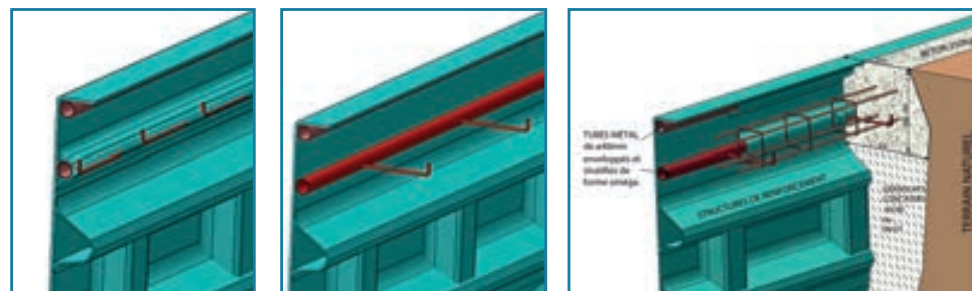

EXCLUSIF PLAISANCE

DISPOSITIF D'ANCRAGE
ANTI-DÉFORMATION
BREVET N°FR1558992