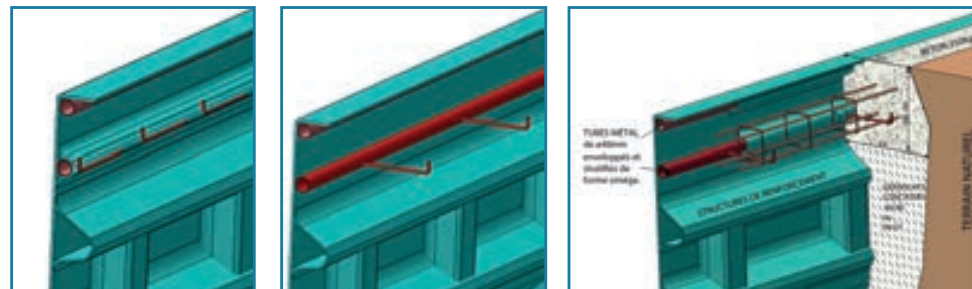

EXCLUSIF PLAISANCE

DISPOSITIF D'ANCRAGE
ANTI-DÉFORMATION
BREVET N°FR1558992