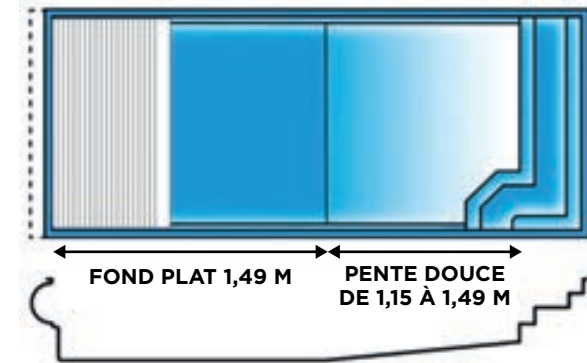

PISCINES AVEC VOILET IMMERGÉ EASY