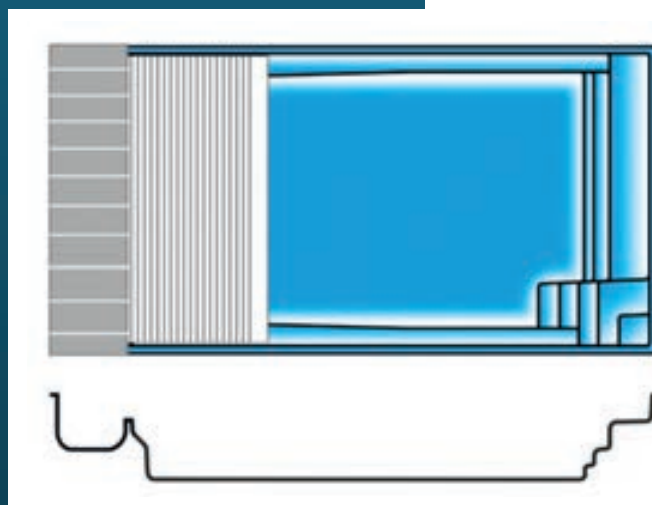

# GAMME PLAISANCE VOLET IMMERGÉ COVEROLL

- **PLAISANCE 500 JUNIOR**  
Longueur : 6,00 m Largeur : 3,00 m Profondeur : 1,46 m
- **PLAISANCE 600**  
Longueur : 7,10 m Largeur : 4,00 m Profondeur : 1,50 m
- **PLAISANCE 700 JUNIOR**  
Longueur : 8,00 m Largeur : 3,00 m Profondeur : 1,46 m
- **PLAISANCE 700**  
Longueur : 8,10 m Largeur : 4,00 m Profondeur : 1,50 m
- **PLAISANCE 800**  
Longueur : 9,10 m Largeur : 4,00 m Profondeur : 1,50 m
- **PLAISANCE 900**  
Longueur : 10,10 m Largeur : 4,00 m Profondeur : 1,50 m
- **PLAISANCE 1000**  
Longueur : 11,10 m Largeur : 4,20 m Profondeur : 1,50 m