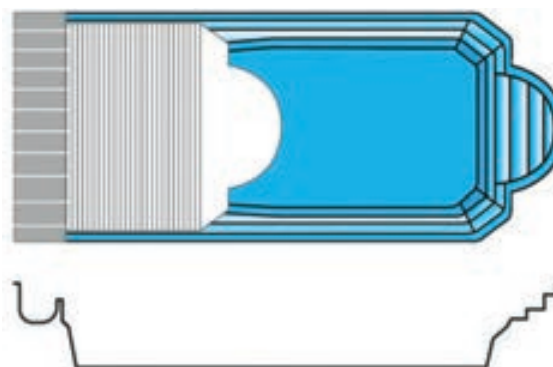

## GAMME COVEROLL

- **BIG POOL CONFORT A**

Longueur : 9,50 m  
Largeur : 3,70 m  
Profondeur : 1,50 m

- **BIG POOL CONFORT B**

Longueur : 8,60 m  
Largeur : 3,40 m  
Profondeur : 1,50 m

- **BIG POOL ROMAINE A**

Longueur : 10,65 m  
Largeur : 3,70 m  
Profondeur : 1,50 m

- **BIG POOL ROMAINE B**

Longueur : 9,75 m  
Largeur : 3,40 m  
Profondeur : 1,50 m

*\* Possibilité d'escalier*

*Les dimensions correspondent au rectangle dans lequel s'inscrit la piscine et non à la surface de nage*