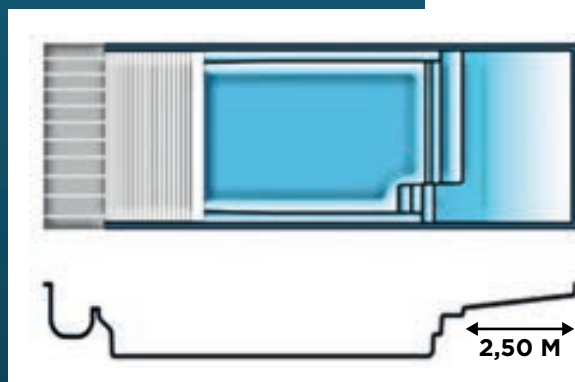

GAMME PLAISANCE PLAGE VOLET IMMERGÉ COVEROLL