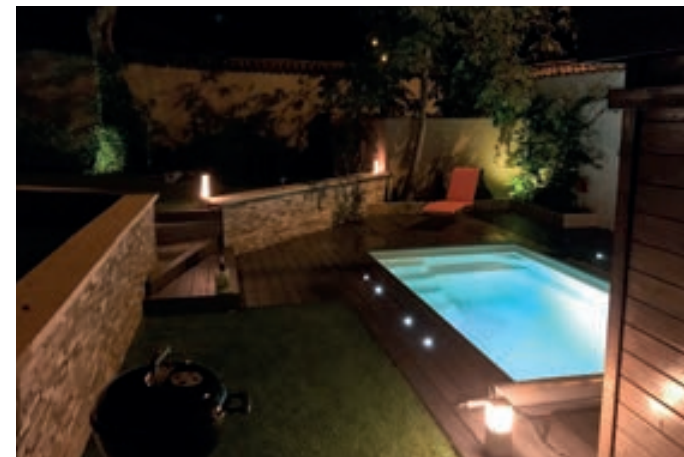

ou 4,17 m (U4)

Largeur : 2,30 m

Profondeur : 1,38 m

- **BABY POOL**

Longueur : 5,50 m

Largeur : 2,30 m

Profondeur : 1,38 m

- **MAXI POOL**