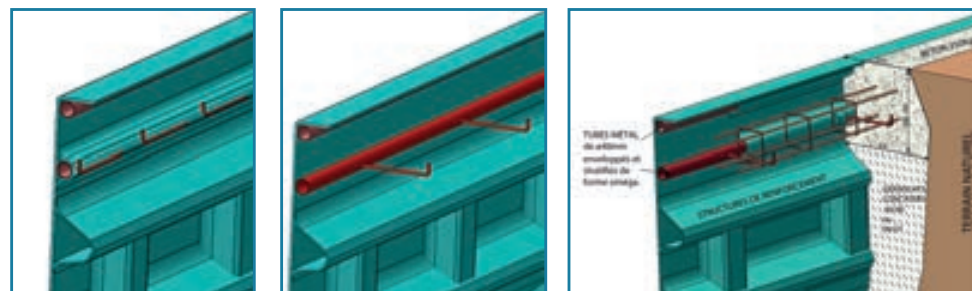

## EXCLUSIF PLAISANCE

DISPOSITIF D'ANCRAGE  
ANTI-DÉFORMATION  
BREVET N°FR1558992

*Gelcoat blanc carrare*

- **VENUS**

Longueur : 4,25 m

Largeur : 2,5 à 3,00 m

Profondeur : 1,30 m

- **NORMA**