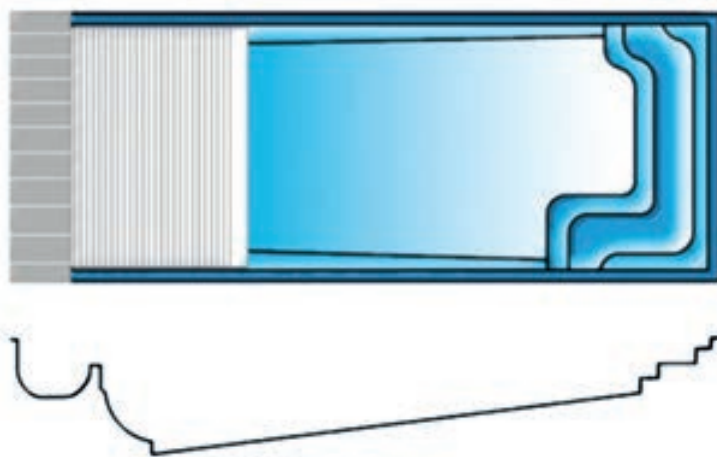

LES VOIETS IMMERGÉS

GAMME COVEROLL

- **ATENEA 8**
  Longueur : 9,50 m
  Largeur : 3,50 m
  Profondeur : 0,90 à 1,67 m
- **ATENEA 9**
  Longueur : 10,50 m
  Largeur : 3,80 m
  Profondeur : 1 à 1,77 m