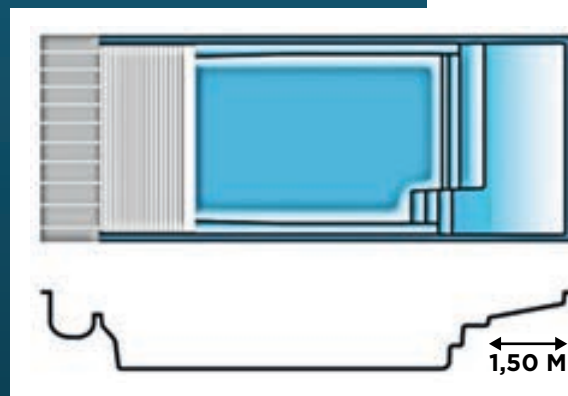

GAMME PLAISANCE MEDIA PLAGE VOLET IMMERGÉ COVEROLL