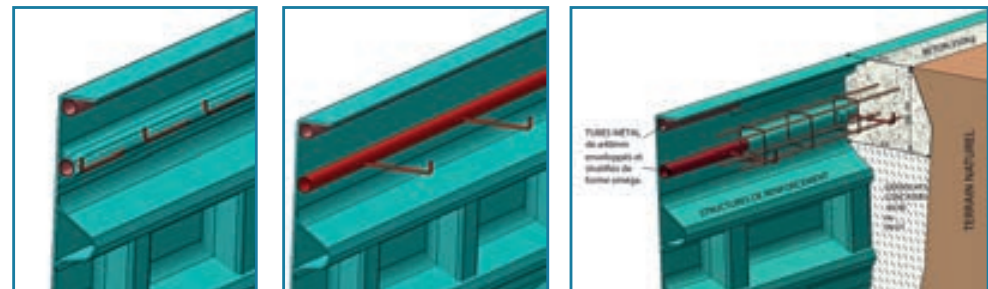

## EXCLUSIF PLAISANCE

DISPOSITIF D'ANCRAGE  
ANTI-DÉFORMATION  
BREVET N°FR1558992

*Gelcoat gris*

- **PLAISANCE 600 PLAGE**

Longueur : 8,50 m Largeur : 4,00 m Profondeur : 1,50 m

- **PLAISANCE 700 PLAGE**

Longueur : 9,50 m Largeur : 4,00 m Profondeur : 1,50 m